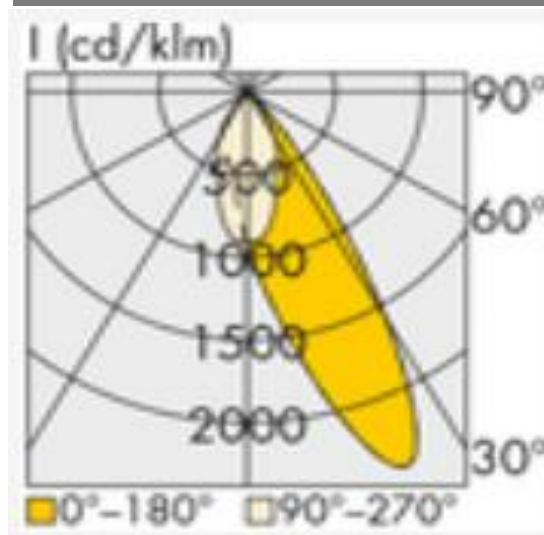

Technische Daten:

Lampenlichtstrom	14775 lm
Leuchtenlichtstrom	14040 lm
Systemeffizienz	160 lm/W
Systemleistung	88 W
Farbwiedergabeindex	≥ 80 Ra
Farbtemperatur	5000 K
Farbtoleranz	3
Lebensdauer	>50.000 h (L80/B10)
UGR	23,2
Spannung	230V / 50Hz
Umgebungstemperatur	-20 ... +50 °C

LVK:

Dimensionen:

Länge-L	1500 mm
Breite-B	70 mm
Höhe-H	57 mm
Gewicht	2.5 kg

Diese Leuchte enthält eine Lichtquelle der Energieeffizienzklasse C

Letzte Änderung: Mittwoch, 25. Oktober 2023, technische Änderungen und Irrtümer vorbehalten